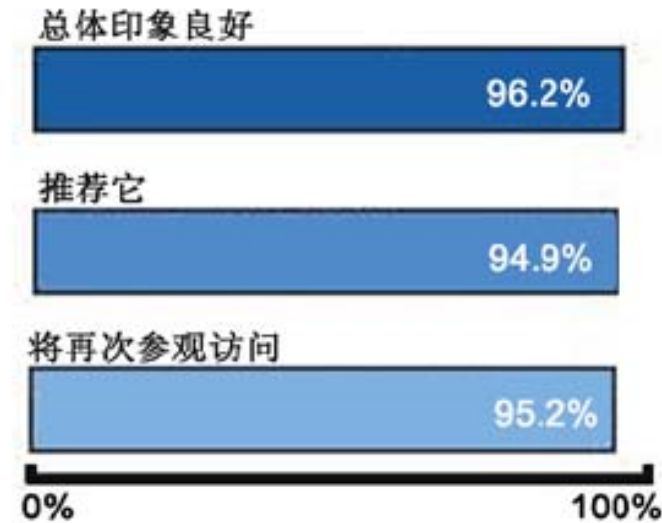

→ 我们为 IFAT 提供的服务：

我们为致力于前往德国的参展商和参观商提供集展位预订，展台搭建、签证办理、机票预定、酒店预订、车辆预订、代办邀请函、企业考察、商务旅游于一体的全程一条龙贴心服务，同时也可为企业提供个性化的DIY单点服务。

**诚邀来自中国区域的环保技术设备制造商，供应商、经销商、进出口商以及政府部门和协会，前往德国参观展览会！**

**报名手续：**完整填写“参展/参观申请表”，盖章后扫描邮件至 [innotrans@163.com](mailto:innotrans@163.com) 或 [expotrue@163.com](mailto:expotrue@163.com)。

**联系人：**赵飞 电话：010-58896889 手机：13811985974 联络QQ：362017631 邮箱：[expotrue@163.com](mailto:expotrue@163.com) 网站：<http://www.expotrue.com>

**注意事项：**该展会规模庞大，展商众多，建议您在2018年03月25日前完成报名手续。

→ 我们对我们的客户进行深入调研：

- 我们对 2008-2016 年前往慕尼黑环保展的中国参观商进行参观调研，80%的团员说他们通过 IFAT 找到了新产品/技术/解决问题的办法，达到观展的商业目标；
- 96%的中国参观商认为展会的成功举办是一个非常良好、令人满意的结果。
- 超过 94%的专业观众有良好的整体印象，推荐它，并决定再次访问。
- 我们连续五届展会提供参展商和观众邀请和组团服务，超过 300 家企业的近 1500 名团员随团参观。
- 有超过 60 多名团员已连续 5 届（2010 年、2012 年、2014 年、2016 年、2018 年）随我们的参观团前往德国慕尼黑！