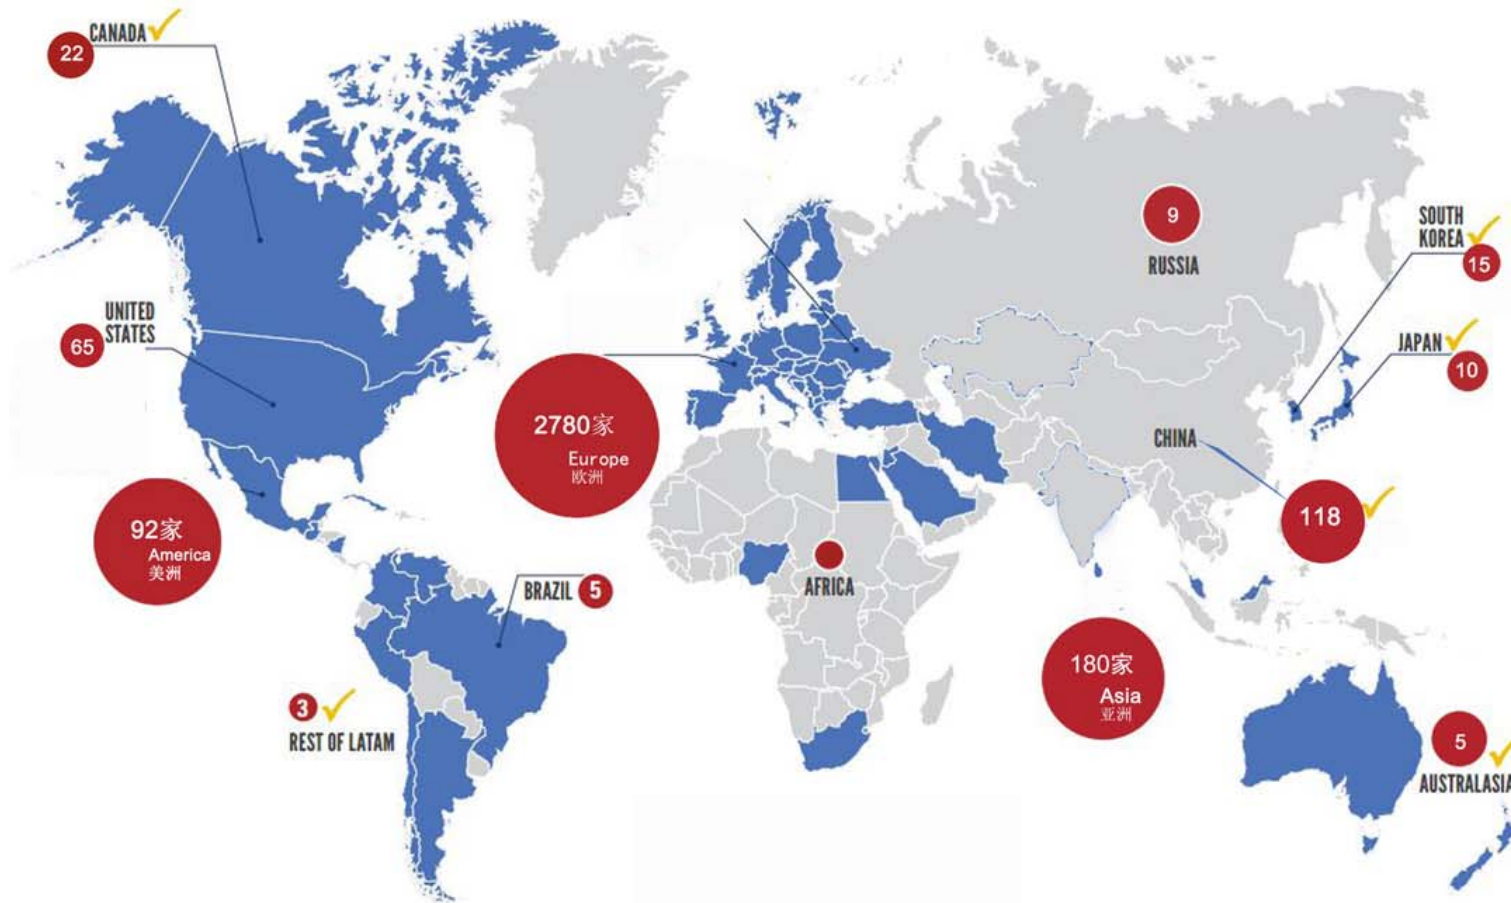

德国	1731家	印度	10家
意大利	255家	日本	10家
荷兰	144家	俄罗斯	9家
中国	118家	希腊	8家
土耳其	91家	罗马尼亚	8家
英国	88家	澳大利亚	5家
西班牙	84家	台湾	5家
瑞士	72家	斯洛伐克	4家
丹麦	68家	其他国家	56家
美国	65家		
法国	62家		
捷克	47家		
比利时	43家		
波兰	35家		
芬兰	27家		
加拿大	22家		
匈牙利	15家		
韩国	15家		
以色列	12家		

德国慕尼黑国际环保博览会 (IFAT) 是世界上国际化程度最高的展览会之一;

有来自 65 个国家的 3081 家参展商;

其中德国本土展商 1731 家, 来自于其他国家的展商为 1350 家。

国际展商比例逐年增加!

诚邀来自中国区域的环保技术设备制造商, 供应商、经销商、进出口商以及政府部门和协会, 前往德国参观展览会!

报名手续: 完整填写“参展/参观申请表”, 盖章后扫描邮件至 innotrans@163.com 或 expotrue@163.com。

联系人: 赵飞 电话: 010-58896889 手机: 13811985974 联络QQ: 362017631 邮箱: expotrue@163.com 网站: <http://www.expotrue.com>

注意事项: 该展会规模庞大, 展商众多, 建议您在 2018 年 03 月 25 日前完成报名手续。